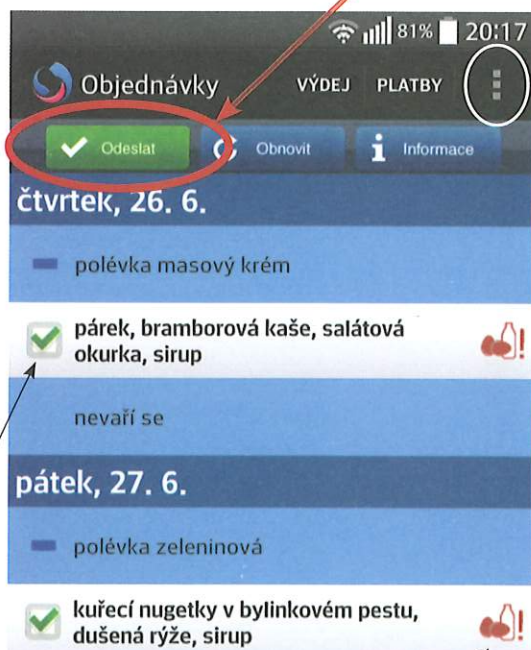

možnost nastavit aplikaci
a zaslání informací e-mailem

Zasílané zprávy:

- ☒ potvrzení objednávky
- ☒ nedostatečná výše konta
- ☒ neodebíraná strava
- ☒ měsíční přehled

objednávání a odhlašování

informace o alergenech